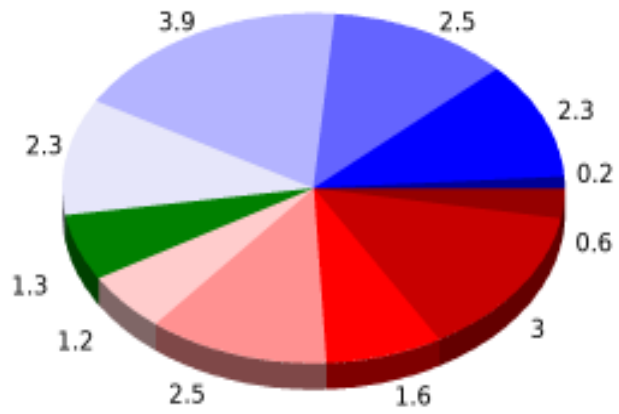

30%				
Entre el 30 y el 55%	0.199	0.94	5.91	0:02:01
Total	11.188	53.02	7.98	1:24:05
Total track:	21.1	100 %	5.95	3:32:37

Resumen de desniveles Km