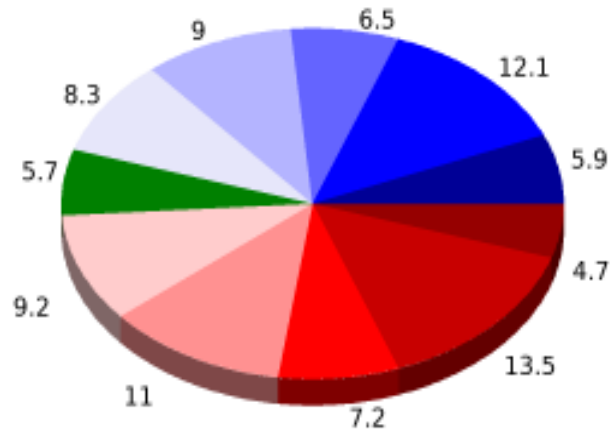

55%				
Total	41.815	44.85	5.03	8:18:51
Total track:	93.23	100 %	4.64	20:05:19

Resumen de desniveles Km